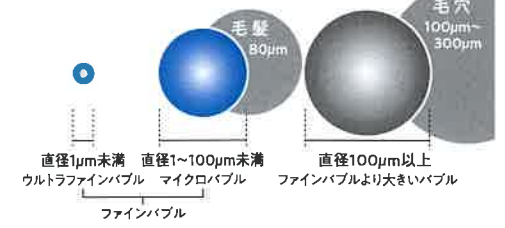

ウルトラファインバブルの大きさイメージ