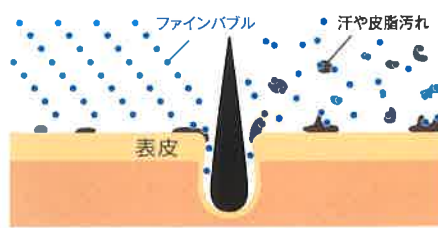

ウルトラファインバブルの洗浄効果イメージ