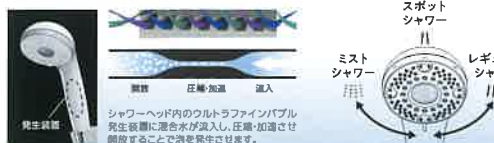

ウルトラファインバブルの発生イメージ

hadamolは一般社団法人ファインバブル産業会(FBIA)のファインバブル製品登録制度の登録製品です。
※「ファインバブル」「ウルトラファインバブル」は、一般社団法人ファインバブル産業会の登録商標です。

動画 PZS370T

動画 PZS370